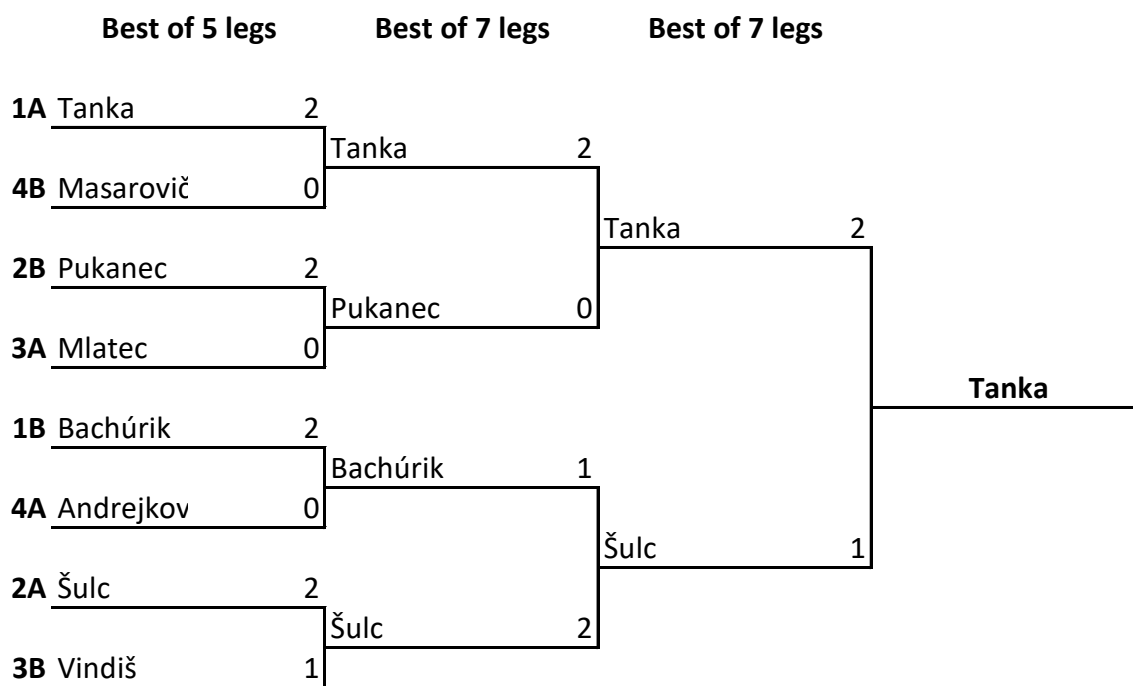

Dart Club Nové Zámky

Skupina B

Terč 2

	Bachúrik	Pukanec	Košťál	Masarovič	Vindiš				180/171	CHECK OUT 100+	ZAVRETIE BULLOM	ZAVRETIE DO 18. ŠÍPKY	ZÁPASY	LEGY	PORADIE	
	Bachúrik		2-1	2-0	2-0	2-0								4-0	8-1	1
Pukanec	1-2		2-1	2-0	2-1								3-1	7-4	2	
Košťál	0-2	1-2		0-2	0-2								0-4	1-8	5	
Masarovič	0-2	0-2	2-0		0-2								1-3	2-6	4	
Vindiš	0-2	1-2	2-0	2-0									2-2	5-4	3	

Poradie v skupine

Bachúrik	
Pukanec	
Vindiš	
Masarovič	
Košťál	

Poradie zápasov

3	1 - 3 (2), 2 - 3 (1), 1 - 2 (3)
4	1 - 4 (3), 2 - 3 (4), 1 - 3 (2), 2 - 4 (3), 1 - 2 (4), 3 - 4 (1)
5	1 - 5 (3), 2 - 4 (1), 3 - 5 (2), 1 - 4 (5), 2 - 3 (4), 4 - 5 (2), 1 - 3 (4), 2 - 5 (1), 3 - 4 (5), 1 - 2 (3)
6	1 - 6 (3), 2 - 5 (4), 3 - 4 (2), 1 - 5 (6), 2 - 4 (1), 3 - 5 (6), 4 - 6 (2), 1 - 3 (5), 2 - 6 (3), 4 - 5 (1), 2 - 3 (6), 1 - 4 (5), 3 - 6 (4), 1 - 2 (5), 5 - 6 (4)
7	1 - 7 (5), 4 - 6 (7), 3 - 5 (4), 1 - 6 (3), 2 - 5 (6), 3 - 7 (2), 1 - 5 (3), 4 - 7 (1), 2 - 6 (7), 1 - 4 (5), 2 - 3 (1), 6 - 7 (2), 1 - 3 (6), 2 - 4 (3), 5 - 7 (4), 1 - 2 (7), 3 - 4 (1), 5 - 6 (4), 2 - 7 (5), 3 - 6 (2), 4 - 5 (6)
8	1 - 7 (5), 2 - 8 (7), 4 - 6 (8), 3 - 5 (4), 1 - 6 (3), 2 - 5 (1), 3 - 7 (2), 4 - 8 (7), 1 - 5 (8), 2 - 6 (5), 4 - 7 (6), 3 - 8 (7), 1 - 4 (8), 2 - 3 (4), 5 - 8 (2), 6 - 7 (5), 1 - 3 (6), 2 - 4 (3), 5 - 7 (1), 6 - 8 (7), 1 - 2 (6), 3 - 4 (2), 5 - 6 (4), 7 - 8 (5), 3 - 6 (8), 2 - 7 (3), 1 - 8 (2), 4 - 5 (1)

Dart Club Nové Zámky