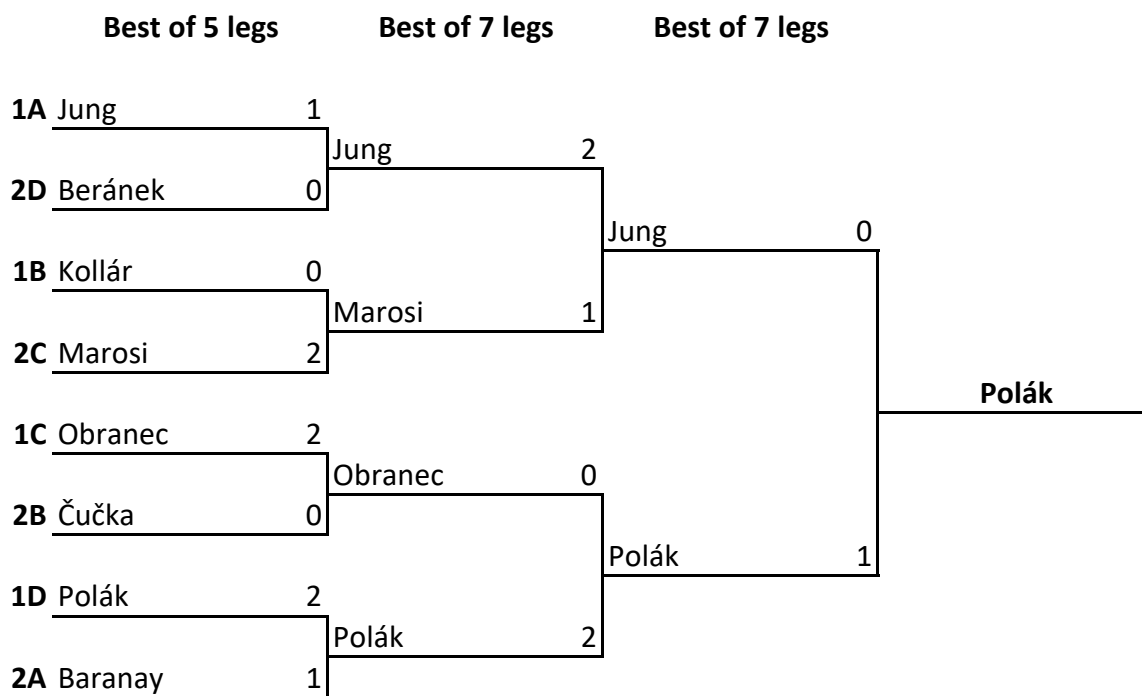

Dart Club Nové Zámky

NZŠL Letná liga 2022 3.kolo Funny

Poradie	Meno	Zápasy	Legy	Body	Bonusy *	Body + Bonusy
1	Polák	6-0	11-1	40	6	46
2	Jung	5-1	10-3	30	6	36
3	Obranec	5-1	9-2	20	8	28
3	Marosi	4-2	10-4	20	6	26
5	Beránek	2-2	4-3	10	4	14
5	Baranay	2-2	5-5	10	4	14
5	Kollár	2-2	4-4	10	4	14
5	Čučka	2-2	4-5	10	4	14
9	Rupek	2-2	5-5	2	4	6
9	Vrabec	1-2	4-4	2	2	4
9	Bobor	1-2	3-5	2	2	4
9	Kajan	1-2	2-5	2	2	4
9	Šulc F.	1-2	1-4	2	2	4
9	Chudý	1-3	2-5	2	2	4
9	Šulc M.	0-3	1-6	2	0	2
9	Bartošová	0-3	1-6	2	0	2
17	Bartoš	0-4	0-9	2	0	2

180/171

100+

Zavretie do 18.šípky -

Zavretie do 15. šípky -

Zavretie do 12. šípky -

Zavretie do 9. šípky

BULL-

Vyhratý zápas v skupine - 2 body

* - nespĺnená povinnosť odpísania zápasu (nenájdienie si za seba náhradu)