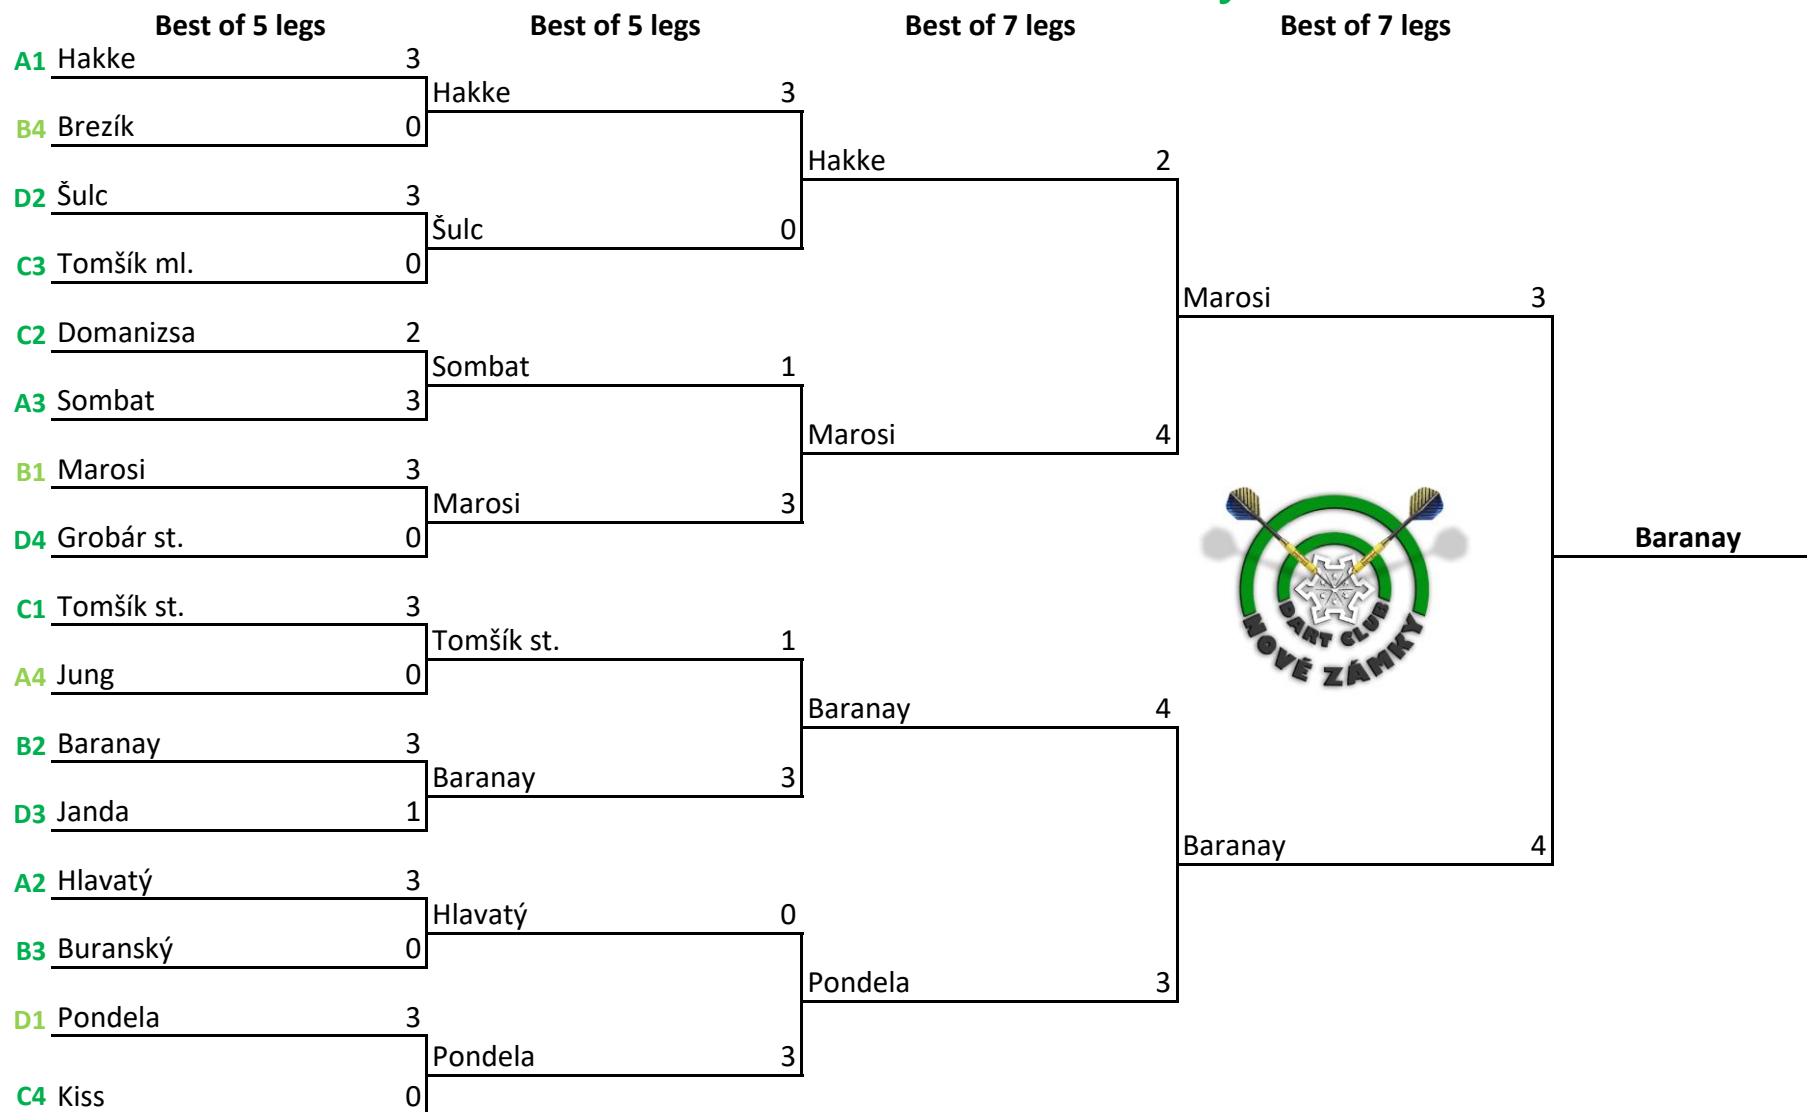

Dart Club Nové Zámky

Skupina D

Terč 4

	Pondela	Šulc	Janda	Grobár st.	Brezíková	0	0	180/171	CHECK OUT 100+	ZAVRETIE BULLOM	ZAVRETIE DO 18. ŠÍPKY	ZÁPASY	LEGY	PORADIE	
	Pondela	3-0	3-0	3-0	3-0	3-0			1		1	2	4-0	12-0	1
Šulc	0-3	3-2	3-1	3-0							1	3-1	9-6	2	
Janda	0-3	2-3	3-0	3-1								2-2	8-7	3	
Grobár st.	0-3	1-3	0-3	3-0								1-3	4-9	4	
Brezíková	0-3	0-3	1-3	0-3								0-4	1-12	5	

Poradie v skupine

Pondela	
Šulc	
Janda	
Grobár st.	
Brezíková	

Poradie zápasov

3	1 - 3 (2), 2 - 3 (1), 1 - 2 (3)
4	1 - 4 (3), 2 - 3 (4), 1 - 3 (2), 2 - 4 (3), 1 - 2 (4), 3 - 4 (1)
5	1 - 5 (3), 2 - 4 (1), 3 - 5 (2), 1 - 4 (5), 2 - 3 (4), 4 - 5 (2), 1 - 3 (4), 2 - 5 (1), 3 - 4 (5), 1 - 2 (3)
6	1 - 6 (3), 2 - 5 (4), 3 - 4 (2), 1 - 5 (6), 2 - 4 (1), 3 - 5 (6), 4 - 6 (2), 1 - 3 (5), 2 - 6 (3), 4 - 5 (1), 2 - 3 (6), 1 - 4 (5), 3 - 6 (4), 1 - 2 (5), 5 - 6 (4)
7	1 - 7 (5), 4 - 6 (7), 3 - 5 (4), 1 - 6 (3), 2 - 5 (6), 3 - 7 (2), 1 - 5 (3), 4 - 7 (1), 2 - 6 (7), 1 - 4 (5), 2 - 3 (1), 6 - 7 (2), 1 - 3 (6), 2 - 4 (3), 5 - 7 (4), 1 - 2 (7), 3 - 4 (1), 5 - 6 (4), 2 - 7 (5), 3 - 6 (2), 4 - 5 (6)
8	1 - 7 (5), 2 - 8 (7), 4 - 6 (8), 3 - 5 (4), 1 - 6 (3), 2 - 5 (1), 3 - 7 (2), 4 - 8 (7), 1 - 5 (8), 2 - 6 (5), 4 - 7 (6), 3 - 8 (7), 1 - 4 (8), 2 - 3 (4), 5 - 8 (2), 6 - 7 (5), 1 - 3 (6), 2 - 4 (3), 5 - 7 (1), 6 - 8 (7), 1 - 2 (6), 3 - 4 (2), 5 - 6 (4), 7 - 8 (5), 3 - 6 (8), 2 - 7 (3), 1 - 8 (2), 4 - 5 (1)

Dart Club Nové Zámky